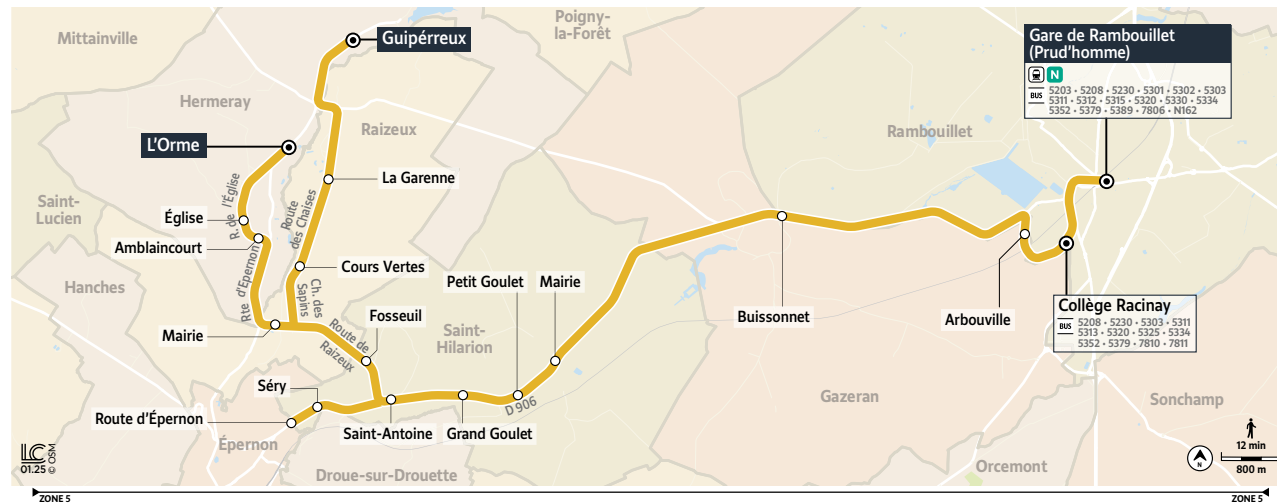

! Fonctionne en périodes scolaires
du lundi au vendredi,
sauf les jours fériés.

GARE DE RAMBOUILLET PRUD'HOMME

HERMERAY

Horaires valables du 1er septembre 2025
au 31 août 2026 inclus

5224 BUS

Île de France
mobilités

Informations pratiques

Contact

TRANSDEV SUD YVELINES

ZA du Pâtis - 3 rue Ampère
78120 Rambouillet

@CSYvelines_IDFM

Vos fiches horaires sont téléchargeables depuis le site internet :

iledefrance-mobilites.fr

0 800 10 20 20

Renseignement du lundi au samedi de 7h à 20h

Vos horaires à portée de main avec les applis :

appli Île-de-France Mobilités

L'information accessible :

Téléchargez gratuitement l'appli Accéo

Ne pas jeter sur la voie publique - 08/2025

5224 HERMERAY ← Gare de RAMBOUILLET Prud'Homme

Jours de fonctionnement et renvois

LMJV Circule uniquement le lundi, mardi, jeudi et vendredi
Me Circule uniquement le mercredi
1 Circule uniquement en période scolaire

Informations complémentaires

Vacances de la Toussaint : 18 octobre au 2 novembre 2025 inclus
Vacances de Noël : 20 décembre 2025 au 4 janvier 2026 inclus
Vacances d'hiver : 21 février au 8 mars 2026 inclus
Vacances de printemps : 18 avril au 3 mai 2026 inclus
Pont Ascension : 13 mai au 18 mai 2026 inclus
Vacances d'été : 4 juillet au 31 août 2026

Conseils pour bien voyager

1. **1** Faites signe au conducteur de s'arrêter.
2. **2** Préparez votre titre de transport. Des services de paiement sans contact existent désormais pour acheter vos titres à la dernière seconde si vous n'avez pas de monnaie.
3. **3** Monter par les portes marquées de bandes bleues. Voyageurs en fauteuil roulant et poussette dépliée, montez par la porte centrale.
4. **4** Validez votre titre de transport. En l'absence de validation, vous êtes en infraction.

Informations

Tous vos déplacements en Île-de-France :

Récupérez instantanément les horaires et l'information locale en un geste

Consultez vos itinéraires, horaires et informations sur le site internet : iledefrance-mobilites.fr

Préparez vos déplacements avec l'application mobile Île-de-France Mobilités.

POUR ACHETER VOTRE TICKET PAR SMS*

Envoyer au 93100

- **BUS + N° de votre ligne** (ex : BUS5202, BUSN160...)
- **SOIR53** (Bus de soirée Rambouillet)
- **TAD53** (TâD Rambouillet, TâD Vallée de Chevreuse, TâD Houdan-Montfort, TâD Gally-Mauldre et TâD Pays de Limours)

1 SMS = 1 TICKET BUS

2,50 €**

ou Tarif du ticket d'accès à bord pour les lignes à longue distance

+ coût éventuel du SMS pour les abonnements mobiles ne comprenant pas les SMS illimités (prix du ticket débité sur votre facture téléphonique)

Valable 1 heure sans correspondance

Service disponible avec les opérateurs Bouygues Telecom, Orange, SFR et Free

Île de France mobilités