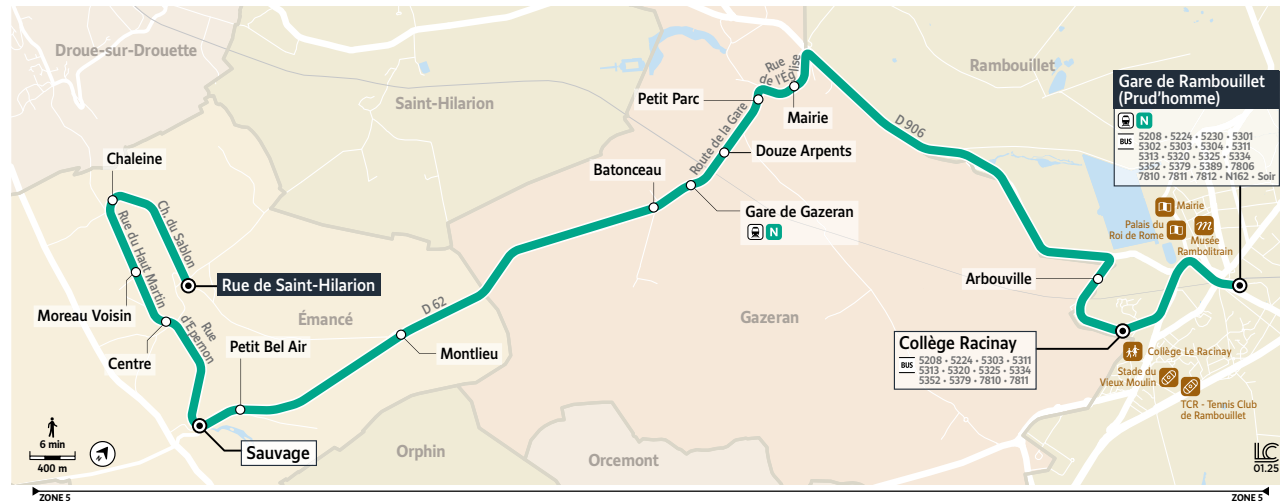

5230 EMANCÉ ↔ RAMBOUILLET

Jours de fonctionnement et renvois

LMJV Circule uniquement le lundi, mardi, jeudi et vendredi
Me Circule uniquement le mercredi
1 Circule uniquement en période scolaire

Informations complémentaires

Vacances de la Toussaint : 18 octobre au 2 novembre 2025 inclus
Vacances de Noël : 20 décembre 2025 au 4 janvier 2026 inclus
Vacances d'hiver : 21 février au 8 mars 2026 inclus
Vacances de printemps : 18 avril au 3 mai 2026 inclus
Pont Ascension : 13 mai au 18 mai 2026 inclus
Vacances d'été : 4 juillet au 31 août 2026

Conseils pour bien voyager

1. **1** Faites signe au conducteur de s'arrêter.
2. **2** Préparez votre titre de transport. Des services de paiement sans contact existent désormais pour acheter vos titres à la dernière seconde si vous n'avez pas de monnaie.
3. **3** Monter par les portes marquées de bandes bleues. Voyageurs en fauteuil roulant et poussette dépliée, montez par la porte centrale.
4. **4** Validez votre titre de transport. En l'absence de validation, vous êtes en infraction.

Informations

Tous vos déplacements en Île-de-France :

Récupérez instantanément les horaires et l'information locale en un geste

Consultez vos itinéraires, horaires et informations sur le site internet : iledefrance-mobilites.fr

Préparez vos déplacements avec l'application mobile Île-de-France Mobilités.

POUR ACHETER VOTRE TICKET PAR SMS*

Envoyer au 93100

- **BUS + N° de votre ligne** (ex : BUS5202, BUSN160...)
- **SOIR53** (Bus de soirée Rambouillet)
- **TAD53** (TâD Rambouillet, TâD Vallée de Chevreuse, TâD Houdan-Montfort, TâD Gally-Mauldre et TâD Pays de Limours)

1 SMS = 1 TICKET BUS

2,50 €** + coût éventuel du SMS pour les abonnements mobiles ne comprenant pas les SMS illimités (prix du ticket débité sur votre facture téléphonique)

Valable 1 heure sans correspondance
Service disponible avec les opérateurs Bouygues Telecom, Orange, SFR et Free

! Fonctionne en périodes scolaires sauf les jours fériés, du lundi au vendredi.

RAMBOUILLET
EMANCÉ

Horaires valables du 1er septembre 2025 au 31 août 2026 inclus

5230 BUS

Informations pratiques

Contact

TRANSDEV SUD YVELINES
ZA du Pâtis - 3 rue Ampère
78120 Rambouillet
@CSYvelines_IDFM

Vos fiches horaires sont téléchargeables depuis le site internet : iledefrance-mobilites.fr

0 800 10 20 20

Renseignement du lundi au samedi de 7h à 20h

Vos horaires à portée de main avec les applis : appli Île-de-France Mobilités

L'information accessible :

Téléchargez gratuitement l'appli Accéo

KADRILEGE RC : 444 663 249 00043

Ne pas jeter sur la voie publique - 08/2025