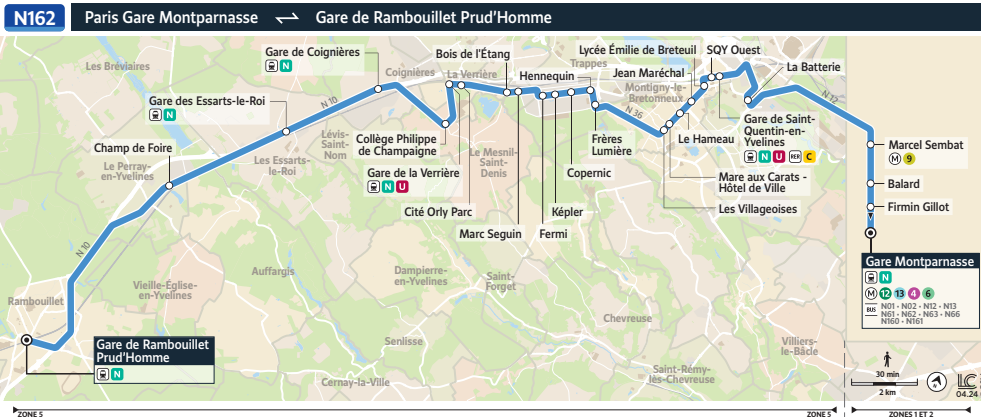

Services numériques du quotidien (navigateur multimodal, portail régional, information en temps réel...)

À PARTIR DU 8 JUILLET 2024

BUS **N162**

**DÉCOUVREZ LE BUS DE
NUIT ENTRE PARIS
GARE MONTPARNASSE
ET RAMBOUILLET**

POUR TOUT SAVOIR SUR VOS LIGNES :

-  Appli Île-de-France Mobilités
-  iledefrance-mobilités.fr > Me déplacer
-  @CSYvelines_IDFM

Un service continu avec le Bus de Nuit N162

• Le Bus de Nuit **N162** simplifie vos déplacements toute l'année entre **Paris et Rambouillet, 7j/7.**

• Il prend le relais après le dernier train pour vous proposer un lien permanent entre les gares du territoire.

• Vos titres de transport régionaux sont acceptés (passe Navigo, 2 tickets T+, etc.).

DIRECTION RAMBOUILLET