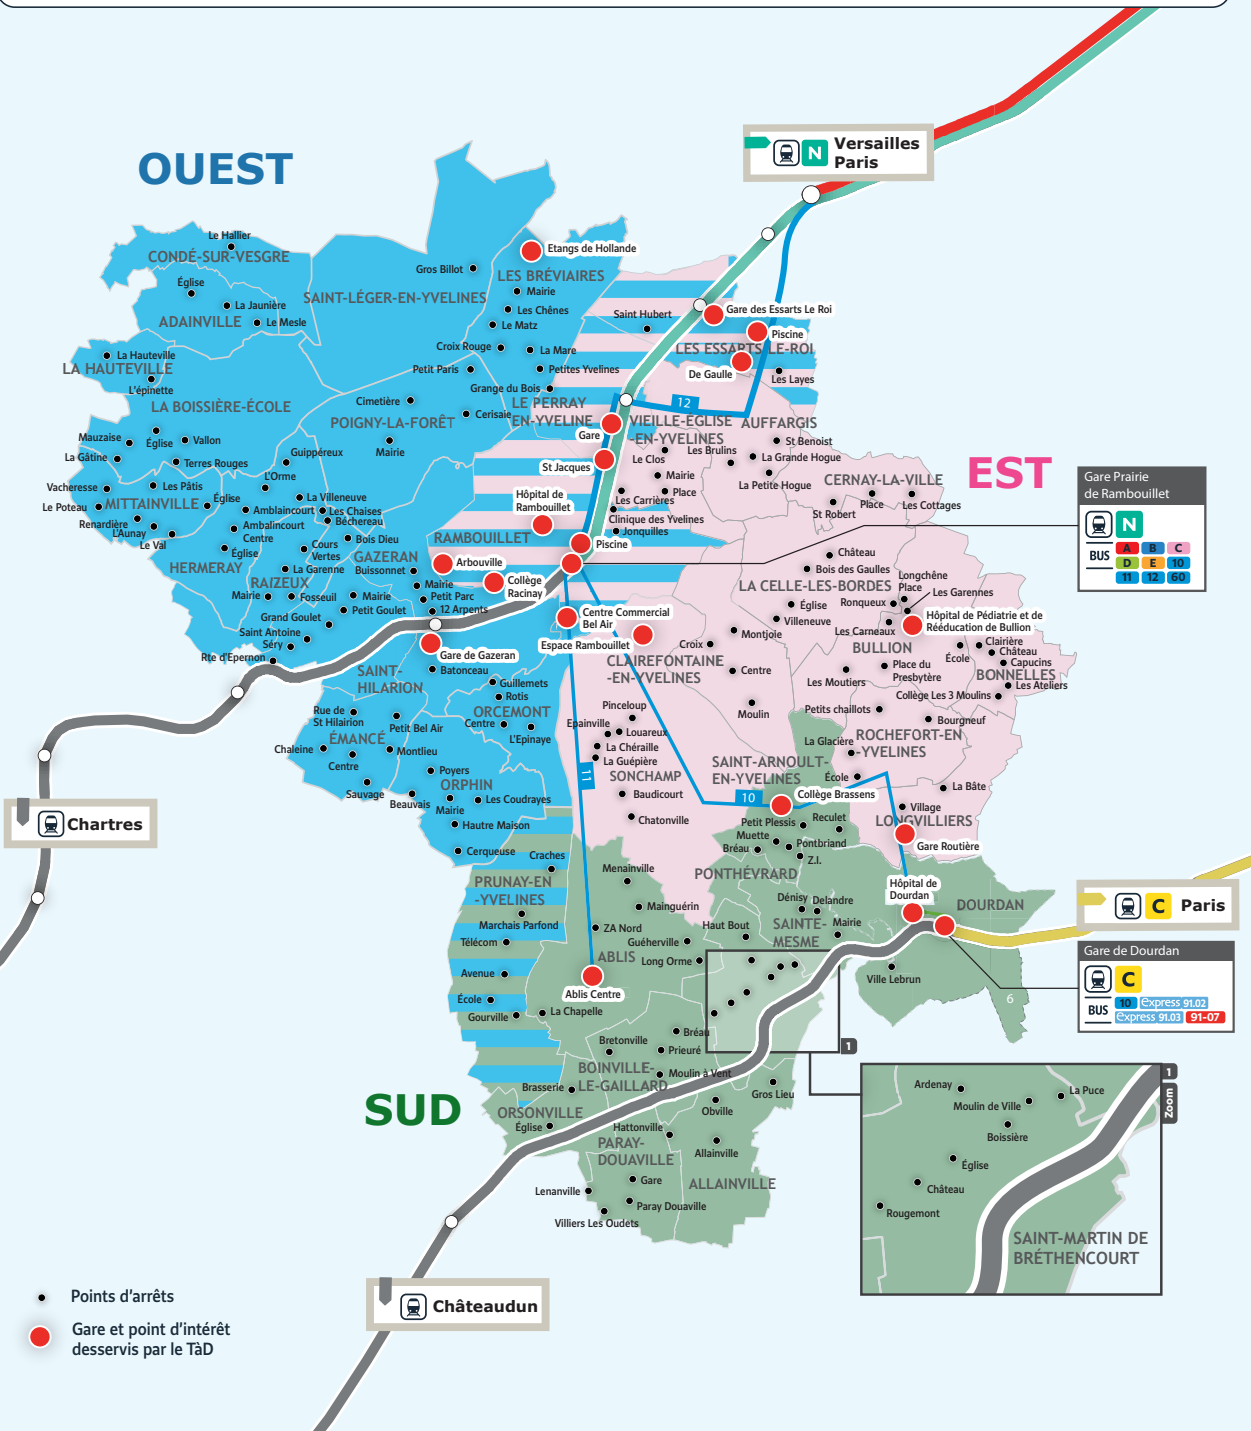

DEPUIS LA ZONE OUEST

Je me déplace d'un arrêt de la **ZONE OUEST** vers l'un des points d'intérêt suivants :

- Gare de Prairie de Rambouillet
- Hôpital de Rambouillet
- Centre Commercial Bel Air (arrêt Drouette)
- Espace Rambouillet
- Gare de Gazeran
- Piscine de Rambouillet
- Piscine des Essarts-le-Roi
- Gare des Essarts-le-Roi
- Collège Racinay Rambouillet
- Arbouville (Lycée de Rambouillet)
- Pôle santé des Essarts-le-Roi (arrêt De Gaulle)
- Gare du Perray-en-Yvelines
- Centre commercial Le Perray-en-Yvelines (arrêt Saint Jacques)
- Les Etangs de Hollande

et inversement depuis l'un de ces points d'intérêts vers un point d'arrêt de la zone.

DEPUIS LA ZONE EST

Je me déplace d'un arrêt de la **ZONE EST** vers l'un des points d'intérêt suivants :

- Hôpital de Pédiatrie et de Rééducation de Bullion
- Gare de Prairie de Rambouillet
- Hôpital de Rambouillet
- Espace Rambouillet
- Centre Commercial Bel Air (arrêt Drouette)
- Piscine de Rambouillet
- Piscine des Essarts-le-Roi
- Gare des Essarts-le-Roi
- Collège Racinay Rambouillet
- Arbouville (Lycée de Rambouillet)
- Pôle santé des Essarts-le-Roi (arrêt De Gaulle)
- Gare du Perray-en-Yvelines
- Centre commercial Le Perray-en-Yvelines (arrêt Saint Jacques)
- Les Etangs de Hollande
- Longvilliers Gare Routière

et inversement depuis l'un de ces points d'intérêts vers un point d'arrêt de la zone.

DEPUIS LA ZONE SUD

Je me déplace d'un arrêt de la **ZONE SUD** vers l'un des points d'intérêt suivants :

- Gare de Dourdan
- Hôpital de Dourdan
- Longvilliers Gare Routière
- Collège Brassens
- Saint-Arnoult-en-Yvelines
- Ablis Centre

et inversement depuis l'un de ces points d'intérêts vers un point d'arrêt de la zone.